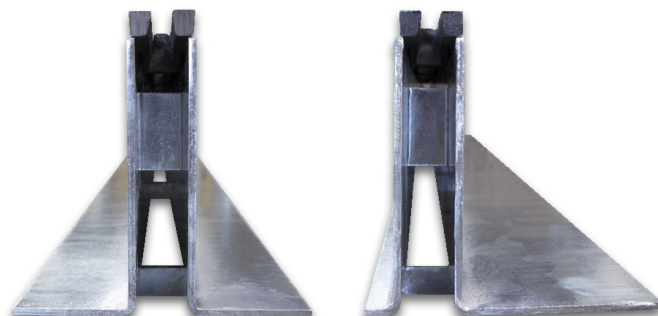

GH Spaltesdræn kampagnepriser 2023

Et spaltesdræn har til formål at afvande med en smal åbning. GH Spaltesdræn er udviklet af GH Form. Åbningen i støbejernskronen øverst på spaltesdrænet kan differentiere i bredden, hvor bredden på selve spaltesdræn og rende forbliver uændret gennem et helt projekt og kræver således ingen tilskæring.

Centreret spaltesdræn

Sidejusteret spaltesdræn

De vigtigste egenskaber

- Selvrensende
- Differentieret spaltebredde
- Støbejernskrone
- Bæredygtige materialer

Differentieret spaltebredde

GH Spaltesdræn fås med differentieret åbning. Det betyder, at bredden på kronens åbning kan gå fra minimal til maksimal åbning med en glidende overgang fra start til slut på et stykke. Bredden på selve spaltesdræn og rende forbliver uændret og kræver således ingen tilskæring. Den minimale åbning kan være brugbar ved indgangs- eller overgangspartier, hvor man skal passere og gerne undgå at miste tabte nøgler og andre genstande, som kan forsvinde i spalten. Den helt smalle åbning gør det samtidig til en mere sikker og skånsom færd for stilethæle.

Sidejusteret rensebrønd

Rensebrøndens dæksel tages nemt op

Spalteåbning i differentieret bredde

GH Form og FN's Verdensmål

GH Form fokuserer særligt på FN's Verdensmål nr. 7, 8, 11 og 12.

Nr. 7
Bæredygtig energi

Spaltdræn med støbejernskrone, DKK pris pr. lbm.	0-20 meter	+20 meter
Rendebredde 140 mm	1270,-	1030,-
Rendebredde 190 mm	1450,-	1180,-
Rendebredde 240 mm	1890,-	1490,-

Spaltdræn uden støbejernskrone, DKK pris pr. lbm.	0-20 meter	+20 meter
Rendebredde 140 mm	1080,-	870,-
Rendebredde 190 mm	1570,-	1105,-
Rendebredde 240 mm	1650,-	1280,-