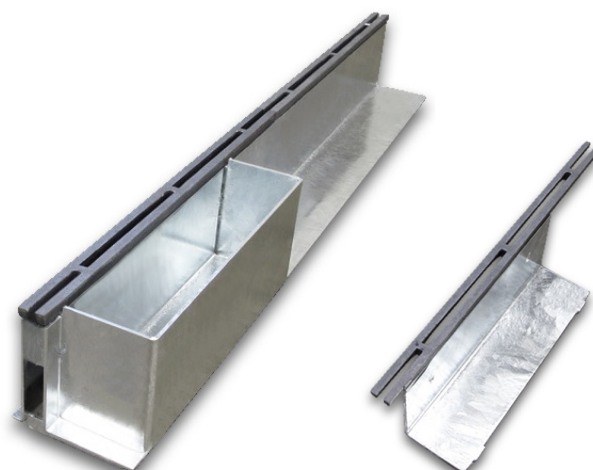

GH Spaltesdræn kampagnepriser 2023

Et spaltesdræn har til formål at afvande med en smal åbning. GH Spaltesdræn er udviklet af GH Form. Åbningen i støbejernskronen øverst på spaltesdrænet kan differentiere i bredden, hvor bredden på selve spaltesdræn og rende forbliver uændret gennem et helt projekt og kræver således ingen tilskæring.

Centreret spaltesdræn

Sidejusteret spaltesdræn

De vigtigste egenskaber

- Selvrensende
- Differentieret spaltebredde
- Støbejernskrone
- Bæredygtige materialer

Differentieret spaltebredde

GH Spaltesdræn fås med differentieret åbning. Det betyder, at bredden på kronens åbning kan gå fra minimal til maksimal åbning med en glidende overgang fra start til slut på et stykke. Bredden på selve spaltesdræn og rende forbliver uændret og kræver således ingen tilskæring. Den minimale åbning kan være brugbar ved indgangs- eller overgangspartier, hvor man skal passere og gerne undgå at miste tabte nøgler og andre genstande, som kan forsvinde i spalten. Den helt smalle åbning gør det samtidig til en mere sikker og skånsom færd for stilethæle.

Sidejusteret rensebrønd

Rensebrøndens dæksel tages nemt op

Spalteåbning i differentieret bredde

GH Form og FN's Verdensmål

GH Form fokuserer særligt på FN's Verdensmål nr. 7, 8, 11 og 12.

Nr. 7
Bæredygtig energi

Spaltdræn med støbejernskrone, DKK pris pr. lbm.	0-20 meter	+20 meter
Rendebredde 140 mm	1270,-	1030,-
Rendebredde 190 mm	1450,-	1180,-
Rendebredde 240 mm	1890,-	1490,-

Spaltdræn uden støbejernskrone, DKK pris pr. lbm.	0-20 meter	+20 meter
Rendebredde 140 mm	1080,-	870,-
Rendebredde 190 mm	1570,-	1105,-
Rendebredde 240 mm	1650,-	1280,-