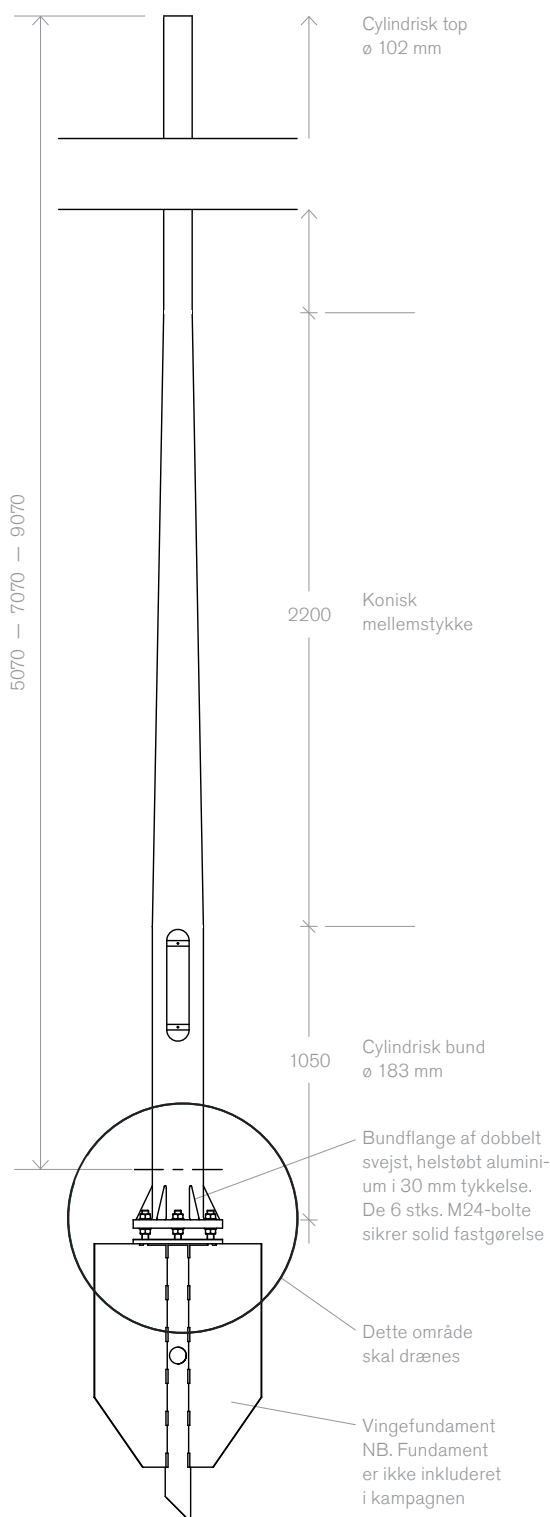

Kampagnepriser 2023

Standard vingefundament af varmtgalvaniseret stål lagerføres og forslag til projektorienteret fundering udarbejdes gerne.

Masten, der har cylindrisk top og bund og konisk mellemstykke, er fremstillet i ét stykke uden svejsninger.

High Light mast med spot, beslag, lyskilde, masteindsats med sikring, boltevarer med videre. Inkluderet i prisen er masteindsats af høj kvalitet, der sikrer, at hver spot bliver forkoblet med individuel sikring.

Spot: Iguzzini BU99 Maxi Woody Compact 36W DALI med LED
Farve: RAL 9007 (Grå aluminium)

HIGH LIGHT MAST 5 METER

Med spot, beslag, lyskilde, masteindsats med sikring, boltevarer mm.:

ART. NR.	Beskrivelse	Antal spots	Stk. pris DKK	Kampagnepris DKK
GHP.90.5.1	High Light m. 1 spot + 1 masteindsats	1	18.920,-	16.917,-
GHP.90.5.2	High Light m. 2 spot + 1 masteindsats	2	27.675,-	23.814,-
GHP.90.5.3	High Light m. 3 spot + 1 masteindsats	3	37.040,-	30.606,-
GHP.90.5.4*	High Light m. 4 spot + 1 masteindsats	4	45.795,-	37.419,-
GHP.90.5.5*	High Light m. 5 spot + 1 masteindsats	5	55.160,-	44.295,-
GHP.90.5.6*	High Light m. 6 spot + 1 masteindsats	6	63.915,-	51.528,-

HIGH LIGHT MAST 7 METER

Med spot, beslag, lyskilde, masteindsats med sikring, boltevarer mm.:

ART. NR.	Beskrivelse	Antal spots	Stk. pris DKK	Kampagnepris DKK
GHP.90.7.1	High Light m. 1 spot + 1 masteindsats	1	19.655,-	17.568,-
GHP.90.7.2	High Light m. 2 spot + 1 masteindsats	2	28.410,-	24.276,-
GHP.90.7.3	High Light m. 3 spot + 1 masteindsats	3	40.775,-	31.446,-
GHP.90.7.4	High Light m. 4 spot + 1 masteindsats	4	46.530,-	39.572,-
GHP.90.7.5*	High Light m. 5 spot + 1 masteindsats	5	55.895,-	44.768,-
GHP.90.7.6*	High Light m. 6 spot + 1 masteindsats	6	64.650,-	52.326,-

HIGH LIGHT MAST 9 METER

Med spot, beslag, lyskilde, masteindsats med sikring, boltevarer mm.:

ART. NR.	Beskrivelse	Antal spots	Stk. pris DKK	Kampagnepris DKK
GHP.90.9.1	High Light m. 1 spot + 1 masteindsats	1	21.125,-	19.038,-
GHP.90.9.2	High Light m. 2 spot + 1 masteindsats	2	29.880,-	26.016,-
GHP.90.9.3	High Light m. 3 spot + 1 masteindsats	3	39.245,-	32.916,-
GHP.90.9.4	High Light m. 4 spot + 1 masteindsats	4	46.230,-	41.077,-
GHP.90.9.5*	High Light m. 5 spot + 1 masteindsats	5	63.372,-	46.238,-
GHP.90.9.6*	High Light m. 6 spot + 1 masteindsats	6	67.173,-	54.246,-

*Spørg for teknisk vejledning ved antal og placering af spot.

Priserne er i DKK eksklusive moms og ab fabrik.

GH Form udfører gerne lysberegning for projekter. Der findes FDV-dokumentation, montagevejledning og teknisk datablad for masteindsats og spot.

Kampagnepris: 100% komplet og klar til montage.
High Light mast med dæmpbar spot, beslag, lyskilde, masteindsats med sikring og boltevarer.