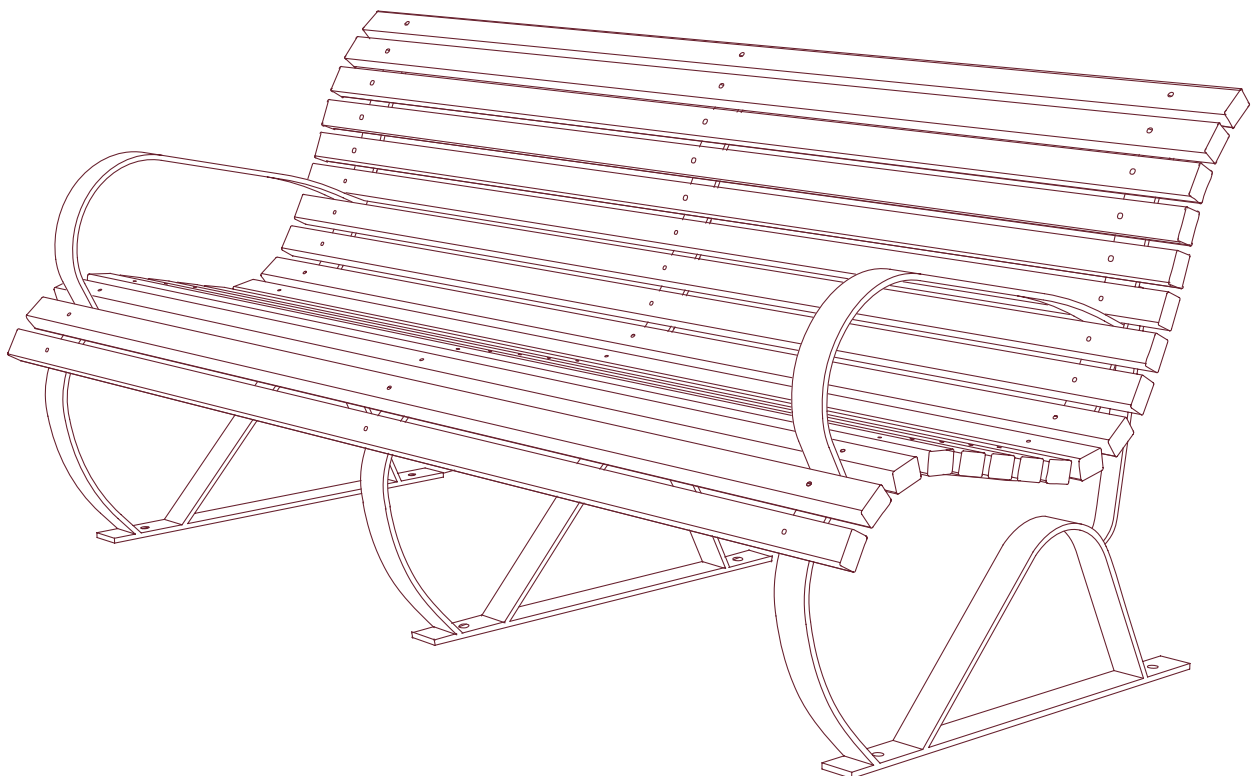

Lazy Days

Lazy Days er med sin svungne form og sit dybe sæde en bæk, hvor man kan slå sig ned for at slappe af.

Bænken giver med sin brede understøttelse af kroppen en komfortabel siddestilling.

Den produceres med og uden armlæn. Bænkeben er produceret i stål, og sædet er af træ.

Lazy Days

Lazy Days er en varmtgalvaniseret stålkonstruktion, hvor hvert stykke træ er boltet fast til hver bænkegavl med bræddebolte. Det giver en stærk konstruktion, og gør det til en simpel operation at skifte de enkelte stykker træ.

Til bænken fås en fodstøtte bestående af en stålkonstruktion med samme træ som bænken.

Trælamellerne på lange bænke er monteret i halvforbandt.

Lazy Days fås også i en buet version, så bænken kan slynge sig.